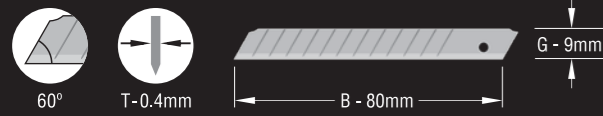

MAKET BIÇAKLARI & YEDEK BIÇAKLAR

Metal kanallı çinko gövde. Kauçuk tutma bölgesi. 8 parçalı dahili bıçak. Asma bölümü.

ZA1810G

18mm
3/4"

Renk seçeneği

Kullanım Alanları: Karton, Vinil, Plastik levha, Duvar kağıdı, Halı, Kauçuk, Deri ve Rexine, Ambalaj ve Oluklu malzeme vb.

PAKETLEME

72 Ad.

Metal kanallı çinko gövde. Kauçuk tutma bölgesi. 7 parçalı dahili bıçak. Ergonomik kullanım. Asma bölümü.

FA2501G

25mm
1"

Renk seçeneği

Kullanım Alanları: Kağıt, Karton, Vinil, Cam Film, Plastik levha, Duvar kağıdı, Halı, Kauçuk, Deri ve Rexine, Ambalaj ve Oluklu malzeme vb.

PAKETLEME

36 Ad.

9mm genişliğinde 13 parçalı yedek bıçak. İki kere bilenmiş bıçaklarla hassas kesim. Ultra keskin kenar. Daha uzun ömürlü kullanım için özel tasarlanmış maket bıçağı yedeği.

B94

9mm
3/8"

PAKETLEME

800 Ad.

18mm genişliğinde 8 parçalı bıçak. İki kere bilenmiş bıçaklarla hassas kesim. Ultra keskin kenar. Daha uzun ömürlü kullanım için özel tasarlanmış maket bıçağı yedeği.

B184

18mm
3/4"

PAKETLEME

400 Ad.

25mm genişliğinde 7 parçalı yedek bıçak. İki kere bilenmiş bıçaklarla hassas kesim. Ultra keskin kenar. Daha uzun ömürlü kullanım için özel tasarlanmış maket bıçağı yedeği.

B254

25mm
1"

PAKETLEME

100 Ad.

MILES

a tool for every hand

t tekiner
Miles Türkiye
Distribütörü

Selahaddin Eyyubi Mah, Büyük
Ayazma Cd.No:86, 34517,
34522 Esenyurt/İstanbul
www.tekinergroup.com
info@tekinergroup.com

tekinergrupturkey

MAKET BIÇAĞI ve YEDEKLERİ