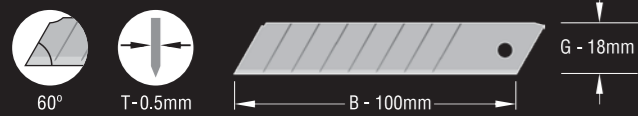

800 Ad.

18mm genişliğinde 8 parçalı bıçak. İki kere bilenmiş bıçaklarla hassas kesim. Ultra keskin kenar. Daha uzun ömürlü kullanım için özel tasarlanmış maket bıçağı yedeği.

B184

18mm
3/4"

PAKETLEME

400 Ad.